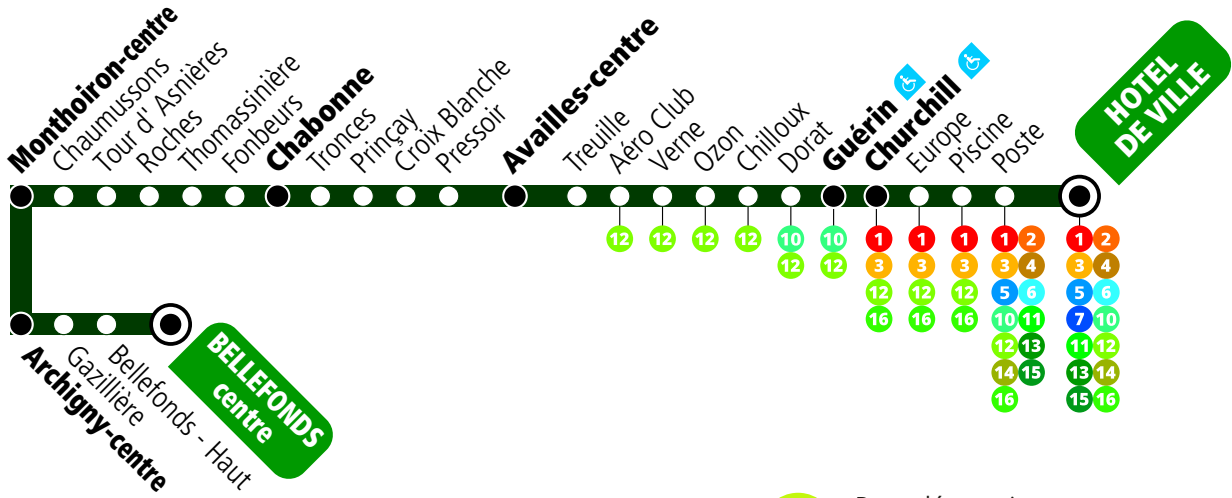

13

Bellefonds-centre ↔ Hôtel de Ville

Ligne périurbaine / Peri-urban line

⊙ **Via** Bellefonds - Archigny - Monthoiron - Availles en Châtelleraut - Châtelleraut

i Pour découvrir les plans des lignes périurbaines, rendez-vous sur bustac.com

13

Direction Hôtel de Ville

De 6H34 à 14H30

Du lundi au vendredi / From Monday to Friday

BELLEFONDS-centre	6:34	7:34	 Heure d'arrivée 9:35	1	13:29
Archigny-centre	6:46	7:46		13:41	
Monthoiron-centre	7:01	8:01		13:56	
Chabonne	7:12	8:12		14:07	
Availles-centre	7:19	8:19		14:14	
Guérin	7:29	8:29		14:24	
Churchill	7:30	8:30		14:25	
HÔTEL DE VILLE	7:35	8:35		14:30	

13

Direction Bellefonds-centre

De 12H20 à 19H30

Du lundi au vendredi / From Monday to Friday

HÔTEL DE VILLE	2	3	3	
Churchill	12:25	16:35	17:35	18:35
Guérin	12:27	16:37	17:37	18:37
Availles-centre	12:39	16:49	17:49	18:49
Chabonne	12:45	16:55	17:55	18:55
Monthoiron-centre	12:55	17:05	18:05	19:05
Archigny-centre	13:10	17:20	18:20	19:20
BELLEFONDS-centre	13:20	17:30	18:30	19:30

Direction

Bellefonds-centre

De 11H30 à 19H30

Samedi et vacances scolaires / Saturday and school holidays

HÔTEL DE VILLE	11:30	16:30	17:30	18:30
Churchill				18:35
Guérin				18:37
Availles-centre				18:49
Chabonne				18:55
Monthoiron-centre				19:05
Archigny-centre				19:20
BELLEFONDS-centre	Heure de départ	Heure de départ	Heure de départ	19:30