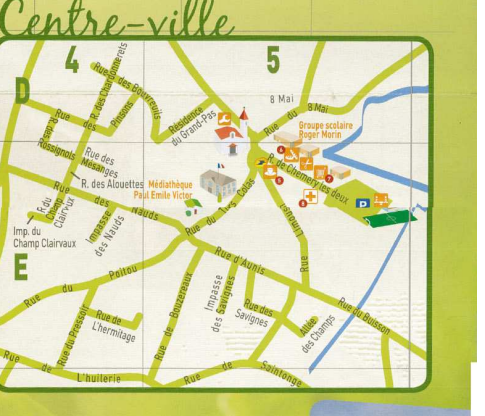

A	Abbé Longe (place de l').....E5	Étang du Marchais (allée de l').....E3	P	Pages (rue des).....C5	
B	Alouettes (rue des).....E4	Fonbeurs (rue des).....F5-F6-G9	Pajarderie (la)	C2	
C	Anuis (rue d').....E5	G	Pajarderie (rue des).....F3-G2	Perron (la)	A4
D	Baraudière (rue de la).....D4	Grand-Pas (résidence du).....D8-D9	Pinsons (rue des).....D4	Pissais (rue du)	G3-G4
E	Bas-Chabonne (allée de).....C5	Grande Mollon (chemin de la).....F8	Pottou (rue du).....E4-E5	Pressoir (rue du)	E4
F	Bergeronnerie (rue de la).....G1-G2	Gué de Landin (le).....D7	Prinçay (rue de).....G3	Quereux (le)	H2
G	Bobinière (la).....B4	H	Quereux (le).....H2	R	
H	Bouchet (le).....B5	Halles (les).....E6	Ranges (allée des)	F5	
I	Bouzeaux (rue).....D4	Haut-Pissais (allée du).....G4	Rosignols (rue des).....D4-E4	S	
J	Bouzeaux (rue des).....E5	Hermitage (rue de l').....E4	Saintonge (rue de)	E5-F5	
K	Buisson (rue du).....E5-E6	Huilerie (rue de l').....E5-F5	Sarcette (la).....A2	Savignes (résidence des).....E5	
L		L	Savignes (rue des).....E5	S	
M		Limosin (rue du).....E9	Savignols (impasse des)	E5	
N		Lunot (le).....D7	S	E5	
O		M	S	E5	
P		Magnou (rue du).....F4-G4	S	E5	
Q		Mai (rue du).....D9	S	E5	
R		Marchais (rue du).....E3-F3	S	E5	
S		Marchandière (allée de la).....D4	S	E5	
T		Mars (place du).....E5	S	E5	
U		Martinière (la).....A3	S	E5	
V		Mélanges (rue des).....E4	S	E5	
W		Misanges (rue des).....E4	S	E5	
X		Moulin des Halles.....B8	S	E5	
Y		N	S	E5	
Z		Nauds (impasse des).....E4	S	E5	
		Nauds (rue des).....E4-E5	S	E5	
		November (rue du).....D5	S	E5